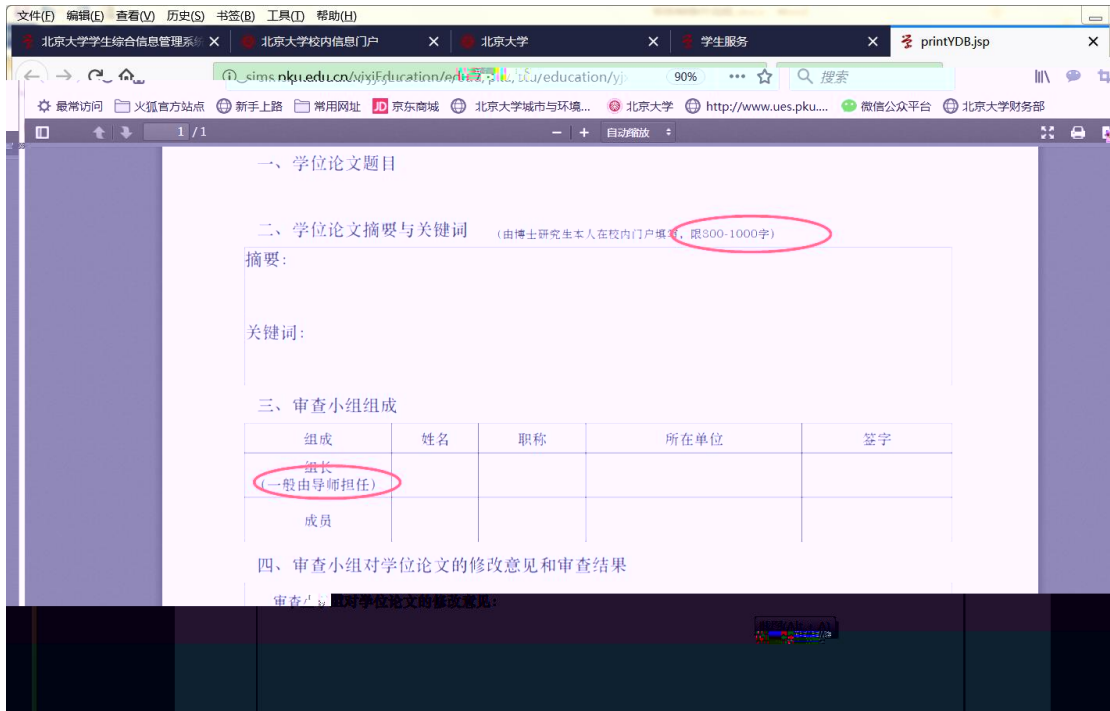

培养办教务 (电话62751358)

维护个人培养计划 中期退课申请

查询培养环节 培养环节录入及打印

4

5

6

347S